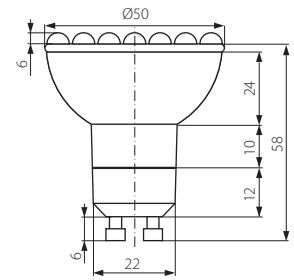

Lampa z diodami LED
Světelný zdroj LED
Svetelný zdroj LED

- LED60 GU10-CW
- LED60 GU10-WW

			EAN 		T_c [K] 	CENA NETTO	CENA BRUTTO
NEW	LED60 GU10-CW	07831	5905339078315	zimnobiała / studená bílá / studená biela	6000-7500	64,90 zł	79,18 zł
NEW	LED60 GU10-WW	07830	5905339078308	ciepłobiała / tepla bílá / tepla biela	3000-3300	65,90 zł	80,40 zł